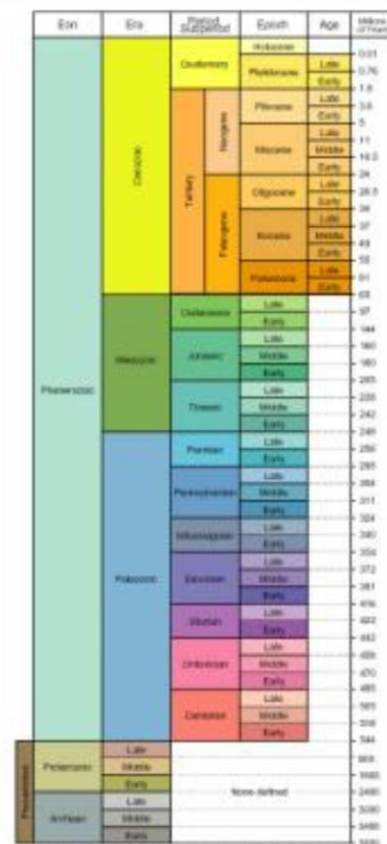

Jurássico superior
(150 Ma)

Fósseis colhidos durante as campanhas de escavação de 1988 e 2005 em Portugal.